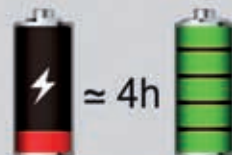

TELWIN®

TELWIN®

JUMP STARTER PERFORMANCE

Drive 9000

12V START
600A START MAX
350A OUT

MAXIMUM POWER

60Ah

Drive 13000

12V START
800A START MAX
450A OUT

80Ah

INCLUDED ACCESSORIES

OPTIONAL ACCESSORIES

JUMP START   OBD II CABLE   VEHICLE'S PORT

TECHNICAL FEATURES	CODE	V_{BATT}	C	V_{MAX}	A_{START}	A_{OUT}	A_{OUT}	V_{OUT}	A_{OUT}	V_{OUT}	A_{OUT}	mm (LxWxH)	kg	
		V (mAh)	mAh	V	A	A	A	V	A	V	A			
Drive 9000	829565	100-240 1 ph	9000	12	600	350	2	1/2,1	12	10	19	3,5	175x75x30	0,9
Drive 13000	829566	100-240 1 ph	12000	12	800	450	2	1/2,1	12	10	19	3,5	175x75x30	0,9

telwin.com

telwin.com