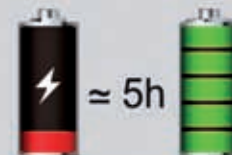

12V START
800A START MAX
 450A OUT

80Ah

INCLUDED ACCESSORIES

OPTIONAL ACCESSORIES

JUMP START OBD II CABLE VEHICLE'S PORT

TECHNICAL FEATURES	CODE	V _{BATT}	C	V _{MAX}	A _{START}	A _{OUT}	A _{OUT}	V _{OUT}	A _{OUT}	V _{OUT}	A _{OUT}	mm (LxWxH)	kg	
		V (mAh)	mAh	V	A	A	A	V	A	V	A			
Drive 9000	829565	100-240 1 ph	9000	12	600	350	2	1/2,1	12	10	19	3,5	175x75x30	0,9
Drive 13000	829566	100-240 1 ph	12000	12	800	450	2	1/2,1	12	10	19	3,5	175x75x30	0,9